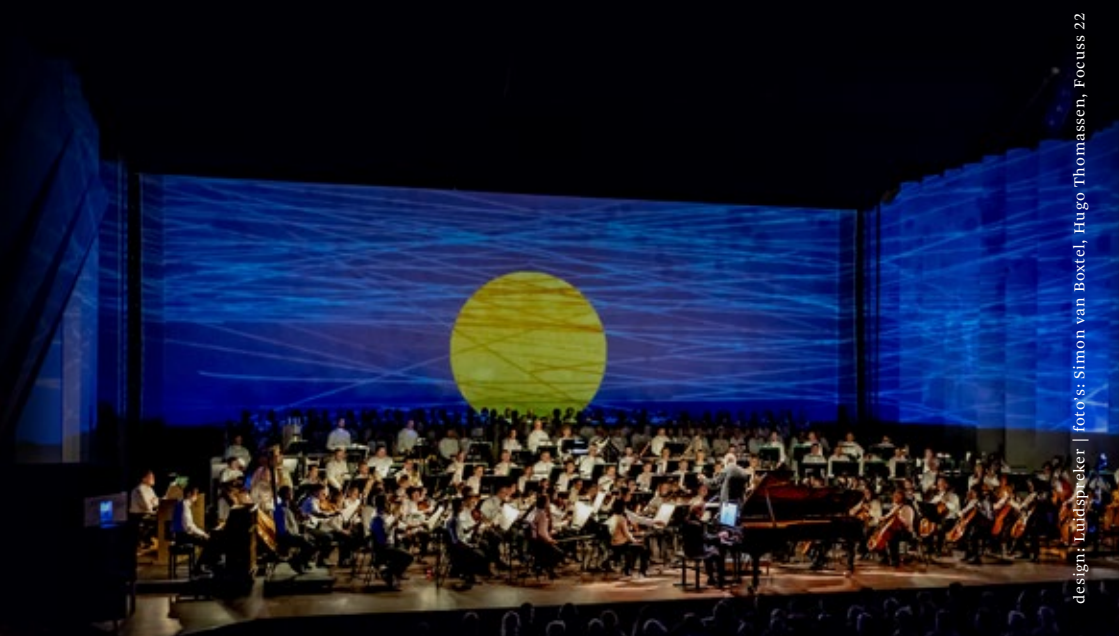

annemarie.borm@philharmoniezuidnederland.nl

design: Landspreker | foto's: Simon van Boxtel, Hugo Thomassen, Focus 22

philharmoniezuidnederland.nl/zakelijk

Volg ons op

**vrienden
van** philharmonie
zuidnederland