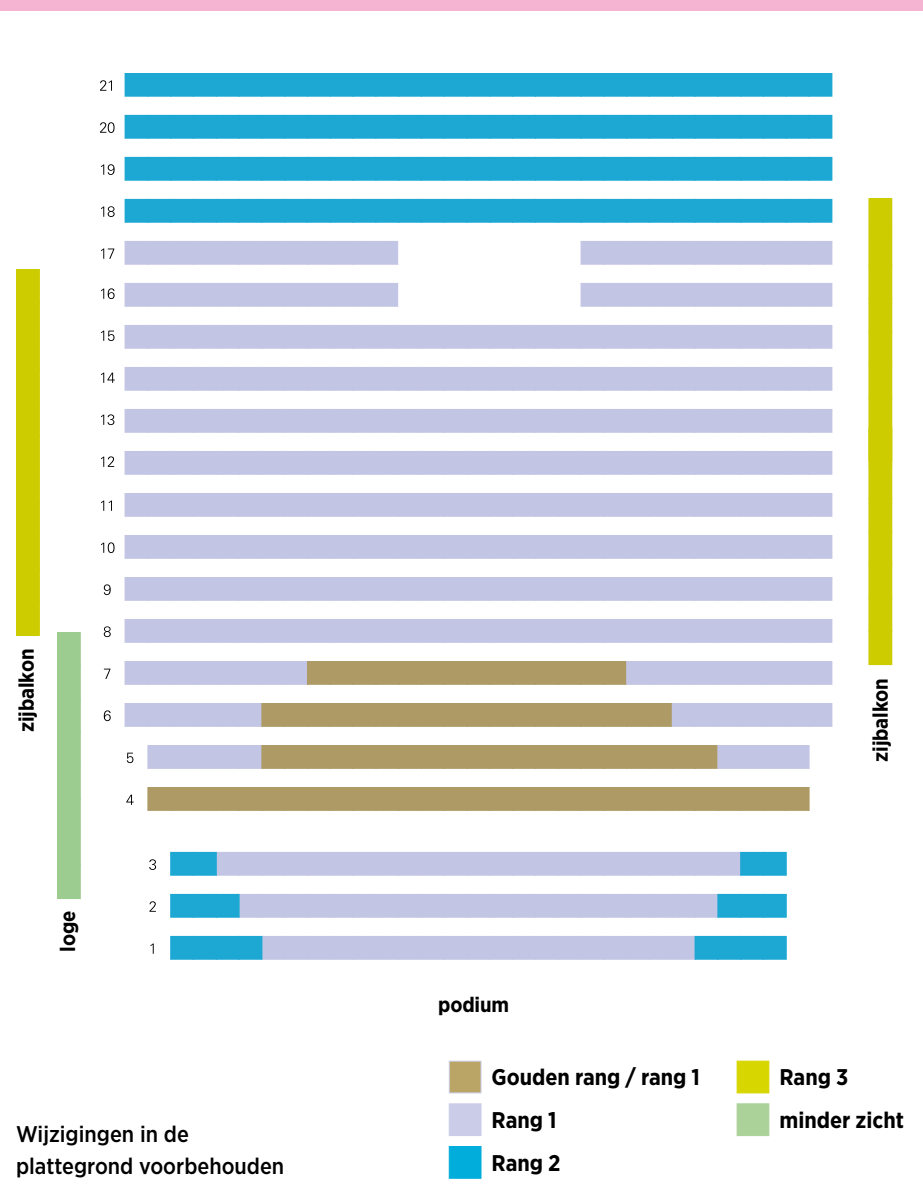

Betaling

A. Bij bestelling via bestelformulier

Machtiging tot een eenmalige automatische incasso voor het verschuldigde bedrag. Vergeet niet uw IBAN te vermelden en uw handtekening te plaatsen. U ontvangt uw toegangskarten automatisch thuis per post of per e-mail. Ook uw kortingsbonnen van de Vrienden (geldt alleen voor Stichters en Beschermers) en geldige PODIUM cadeaukarten en Chassé Cadeaukarten kunnen als betaalmiddel worden gebruikt. Deze kunt u aan uw bestelformulier hechten.

B. Bij bestelling via internet

Door middel van iDeal, PODIUM cadeaukaart, Chassé Cadeaukarten of met creditcard.

Openingstijden bespreekbureau

Het bespreekbureau is alle dagen geopend vanaf één uur voor aanvang van de eerste film- of theatervoorstelling. Als er geen films of theatervoorstellingen zijn, is het bespreekbureau gesloten.

Daarnaast kunt u natuurlijk 24 uur per dag online kaarten kopen op www.chasse.nl en zijn we van maandag t/m zaterdag van 9.00 tot 18.00 uur bereikbaar via de live chat. Telefonisch zijn we bereikbaar van maandag t/m zaterdag van 13.00 tot 18.00 uur.

Afwijkende openingstijden

Houd de website in de gaten voor afwijkende openingstijden in de zomerperiode. Kaarten reserveren kan 24 uur per dag op www.chasse.nl

Adresgegevens

Chassé Theater
Postbus 1135, 4801 BC Breda

Bezoekadres

Claudius Prinsenlaan 8, 076 530 31 32
bespreekbureau@chasse.nl
www.chasse.nl

Bestelformulier

Vragen? Bel 076 530 31 32 **Chassé Theater Breda**

A Standaard serie-abonnement

20% korting op de losse kaartprijs

-20%

SERIE	AANTAL 3	AANTAL 2	AANTAL 1	AANTAL G	TOTAAL
favoriet klassiek	x € 118,40	x € 134,40	x € 145,60	x € 165,60	€
meesterwerken	x € 124,00	x € 140,00	x € 152,00	x € 172,00	€
				TOTAAL	€

Uitbreiding standaard serie-abonnement

Bovenstaande serie wil ik graag uitbreiden met de volgende concerten:

CONCERTDATUM	AANTAL KAARTEN	RANG (aankruisen)	LOSSE PRIJS	TOTAAL
1		☐ 3 ☐ 2 ☐ 1 ☐ G	€	€
2		☐ 3 ☐ 2 ☐ 1 ☐ G	€	€
3		☐ 3 ☐ 2 ☐ 1 ☐ G	€	€
4		☐ 3 ☐ 2 ☐ 1 ☐ G	€	€
			subtotaal	€
			-20% korting	€
			TOTAAL	€

STANDAARD SERIE-ABONNEMENT + UITBREIDING TOTAAL A €

B Passe-partout

30% korting op de losse kaartprijs

-30%

SERIE	AANTAL 3	AANTAL 2	AANTAL 1	AANTAL ★	TOTAAL
passe-partout	x € 168,70	x € 191,10	x € 207,20	x € 235,20	€
				PASSE-PARTOUT TOTAAL B	€

C Keuze-abonnement

vanaf 5 concerten, 20% korting over elk concert

-20%

Mijn keuze is:

CONCERTDATUM	AANTAL KAARTEN	RANG (aankruisen)	LOSSE PRIJS	TOTAAL
1		☐ 3 ☐ 2 ☐ 1 ☐ G	€	€
2		☐ 3 ☐ 2 ☐ 1 ☐ G	€	€
3		☐ 3 ☐ 2 ☐ 1 ☐ G	€	€
4		☐ 3 ☐ 2 ☐ 1 ☐ G	€	€
5		☐ 3 ☐ 2 ☐ 1 ☐ G	€	€
6		☐ 3 ☐ 2 ☐ 1 ☐ G	€	€
7		☐ 3 ☐ 2 ☐ 1 ☐ G	€	€
			subtotaal	€
			-20% korting	€
			KEUZE-ABONNEMENT TOTAAL C	€

zie ommezijde voor vervolg van het bestelformulier