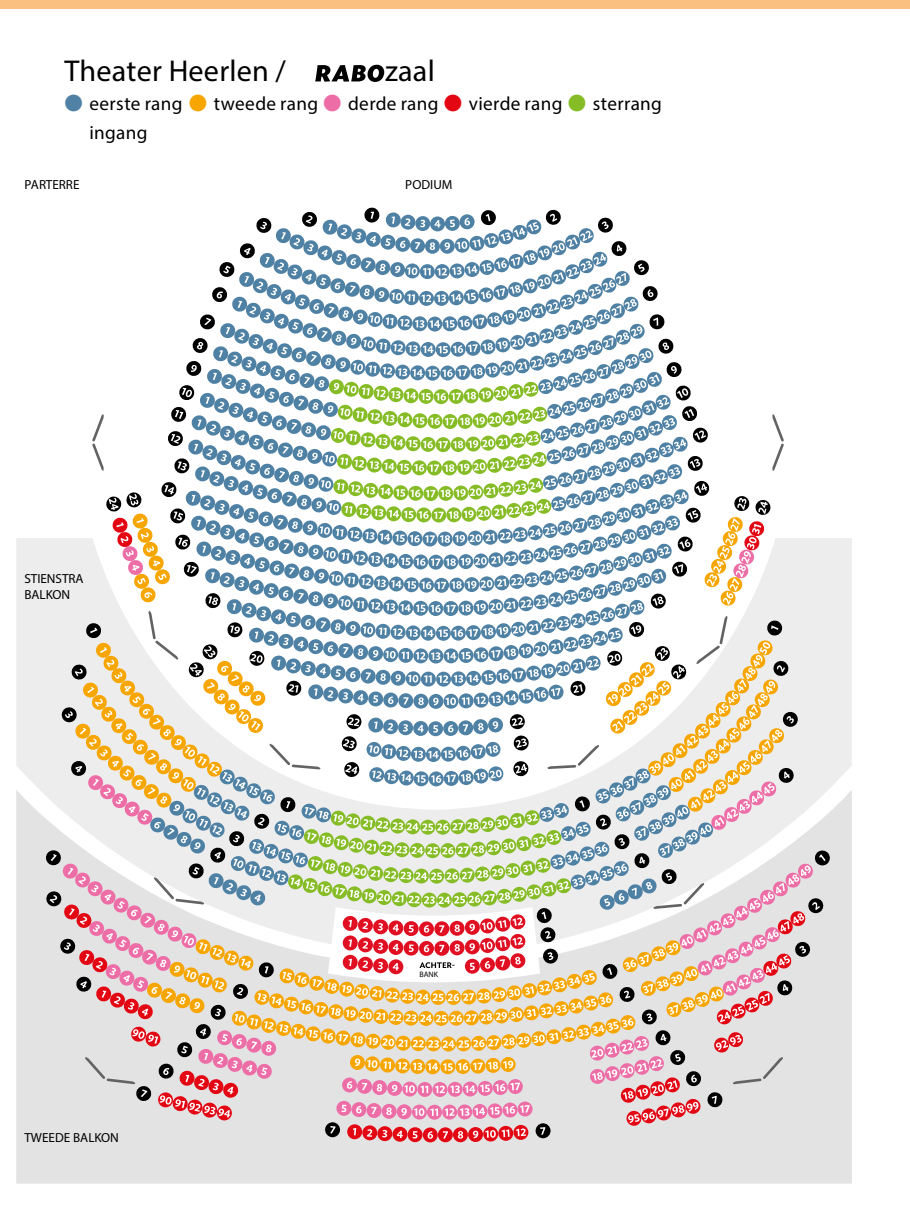

Bestellen

Uw bestelling kunt u kenbaar maken via het bijgevoegde bestelformulier. Let op! Gebruikt u s.v.p. het losse bestelformulier met uw voorgeprinte adres op de voorzijde. Dit ontvangt u als bezoeker tegelijk met uw seizoensbrochure. Heeft u echter de brochure op een andere manier ontvangen, dan verzoeken wij u het bestelformulier achterin deze brochure te gebruiken. Uw bestelformulier wordt op volgorde van binnenkomst zo spoedig mogelijk verwerkt, en er wordt rekening gehouden met uw voorrangrecht (zie onder voorrangbehandeling).

Voorrangbehandeling

Abonnementhouders van het seizoen 2019–2020 en Vrienden van het orkest krijgen voorrang bij het bestellen (voorinschrijving).

Toeslag servicekosten

Alle in deze brochure opgenomen prijzen zijn inclusief € 1,50 servicekosten per kaart.

Plaatsvoorkeur

Heeft u een plaatsvoorkeur? Geef deze op het bestelformulier aan. Wij doen onze uiterste best om uw wensen daarin te vervullen. U kunt geen rechten ontnemen aan eerder verkregen plaatsen.

Openingstijden

ma t/m vr 11.00–17.00 uur
do 18.00–20.00 uur
za 11.00–14.00 uur

Adresgegevens

Theater Heerlen
Burgemeester van Grunsvenplein 145
6411 AS Heerlen | 045 571 66 07
www.plt.nl
kassa@plt.nl

Bestelformulier

Vragen? Bel 045 571 66 07 **Parkstad Limburg Theaters Heerlen**

A Standaard serie-abonnement

20% korting op de losse kaartprijs

-20%

SERIE	AANTAL 3	AANTAL 2	AANTAL 1	AANTAL ★	TOTAAL
favoriet klassiek	x € 120,00	x € 136,00	x € 152,00	x € 176,00	€
meesterwerken	x € 116,00	x € 132,00	x € 148,00	x € 172,00	€
				TOTAAL	€

Uitbreiding standaard serie-abonnement

Bovenstaande series wil ik graag uitbreiden met de volgende concerten:

CONCERTDATUM	AANTAL KAARTEN	RANG (aankruisen)	LOSSE PRIJS	TOTAAL
1		☐ 4 ☐ 3 ☐ 2 ☐ 1 ☐ ★	€	€
2		☐ 4 ☐ 3 ☐ 2 ☐ 1 ☐ ★	€	€
3		☐ 4 ☐ 3 ☐ 2 ☐ 1 ☐ ★	€	€
4		☐ 4 ☐ 3 ☐ 2 ☐ 1 ☐ ★	€	€
			subtotaal	€
			-20% korting	€ -/-
			TOTAAL	€

STANDAARD SERIE-ABONNEMENT + UITBREIDING TOTAAL A €

B Passe-partout

30% korting op de losse kaartprijs

-30%

SERIE	AANTAL 3	AANTAL 2	AANTAL 1	AANTAL ★	TOTAAL
passe-partout	x € 163,10	x € 185,50	x € 207,90	x € 239,40	€
				PASSE-PARTOUT TOTAAL B	€

C Keuze-abonnement

vanaf 5 concerten, 20% korting over elk concert

-20%

CONCERTDATUM	AANTAL KAARTEN	RANG (aankruisen)	LOSSE PRIJS	TOTAAL
1		☐ 4 ☐ 3 ☐ 2 ☐ 1 ☐ ★	€	€
2		☐ 4 ☐ 3 ☐ 2 ☐ 1 ☐ ★	€	€
3		☐ 4 ☐ 3 ☐ 2 ☐ 1 ☐ ★	€	€
4		☐ 4 ☐ 3 ☐ 2 ☐ 1 ☐ ★	€	€
5		☐ 4 ☐ 3 ☐ 2 ☐ 1 ☐ ★	€	€
6		☐ 4 ☐ 3 ☐ 2 ☐ 1 ☐ ★	€	€
7		☐ 4 ☐ 3 ☐ 2 ☐ 1 ☐ ★	€	€
			subtotaal	€
			-20% korting	€ -/-
			KEUZE-ABONNEMENT TOTAAL C	€

zie ommezijde voor vervolg van het bestelformulier