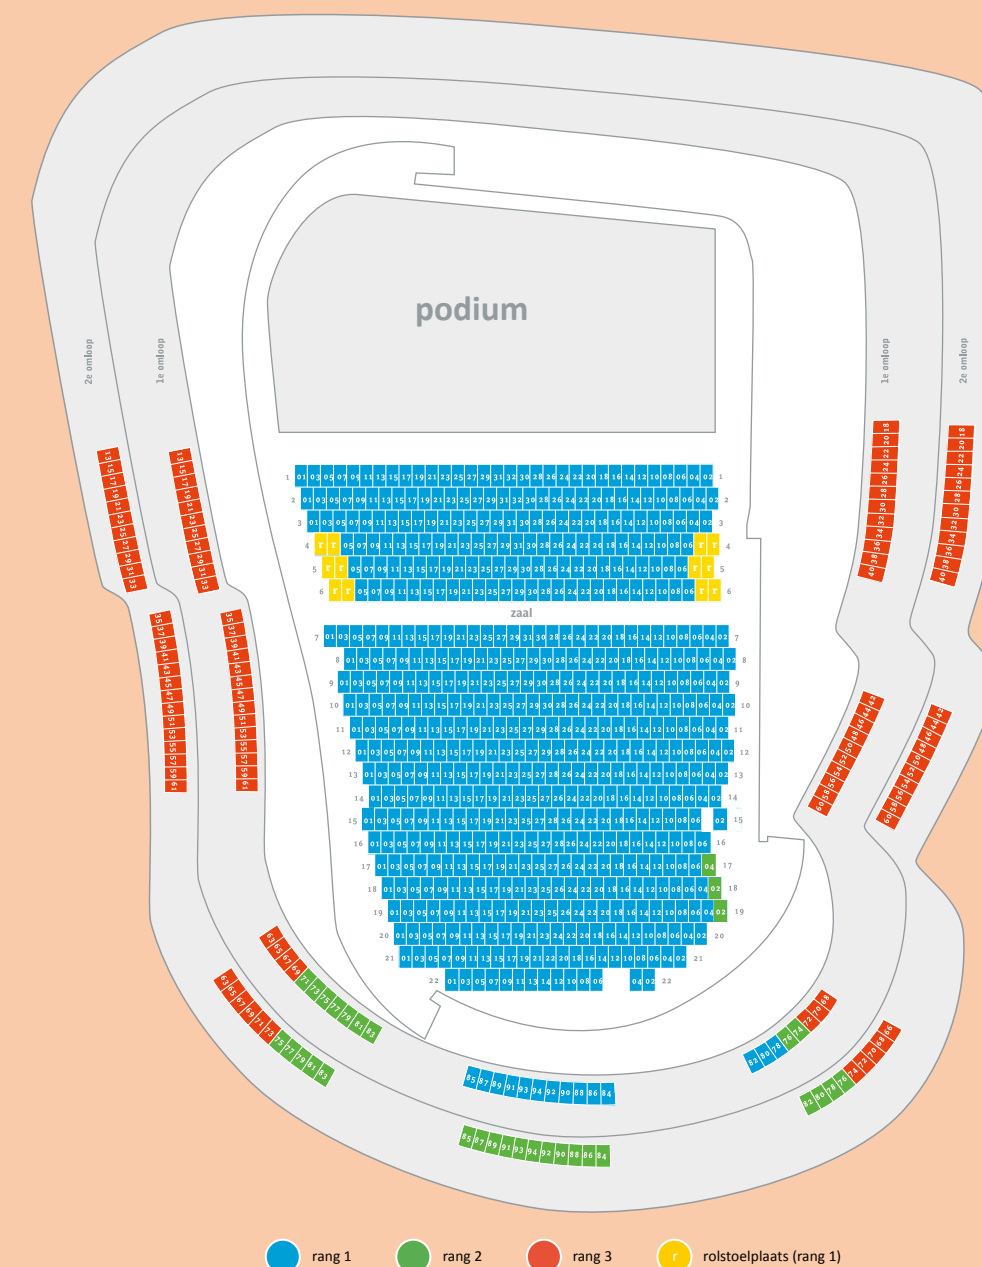

ticketservice@theaterstilburg.nl
www.theaterstilburg.nl

A Standaard serie-abonnement

SERIE	AANTAL 3	AANTAL 2	AANTAL 1	TOTAAL
favoriet klassiek	× € 78,40	× € 92,80	× € 112,00	€
STANDAARD SERIE-ABONNEMENT TOTAAL A				€